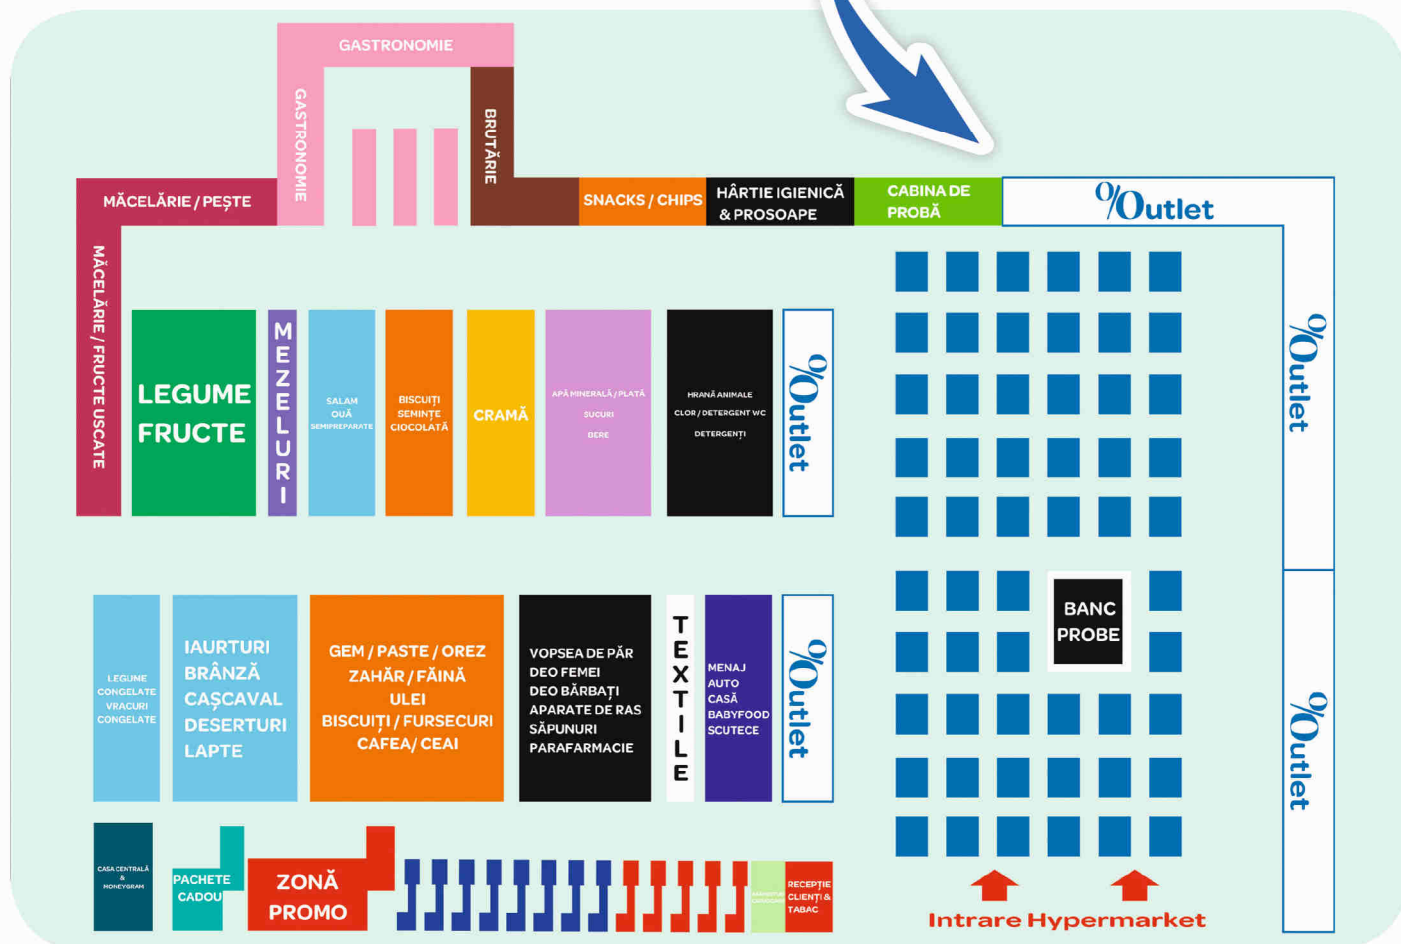

Stocuri
actualizate
săptămânal

Garantia
calității
Carrefour

Mii de
produse
nealimentare

%Hiper %Outlet

1.200 mp