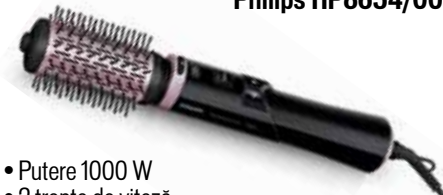

Perie rotativă Philips HP8654/00

- Putere 1000 W
- 2 trepte de viteză
- 3 setări de temperatură
- 2 perii (30 și 50 mm)

229.90
REDUCERE -15%
269.90